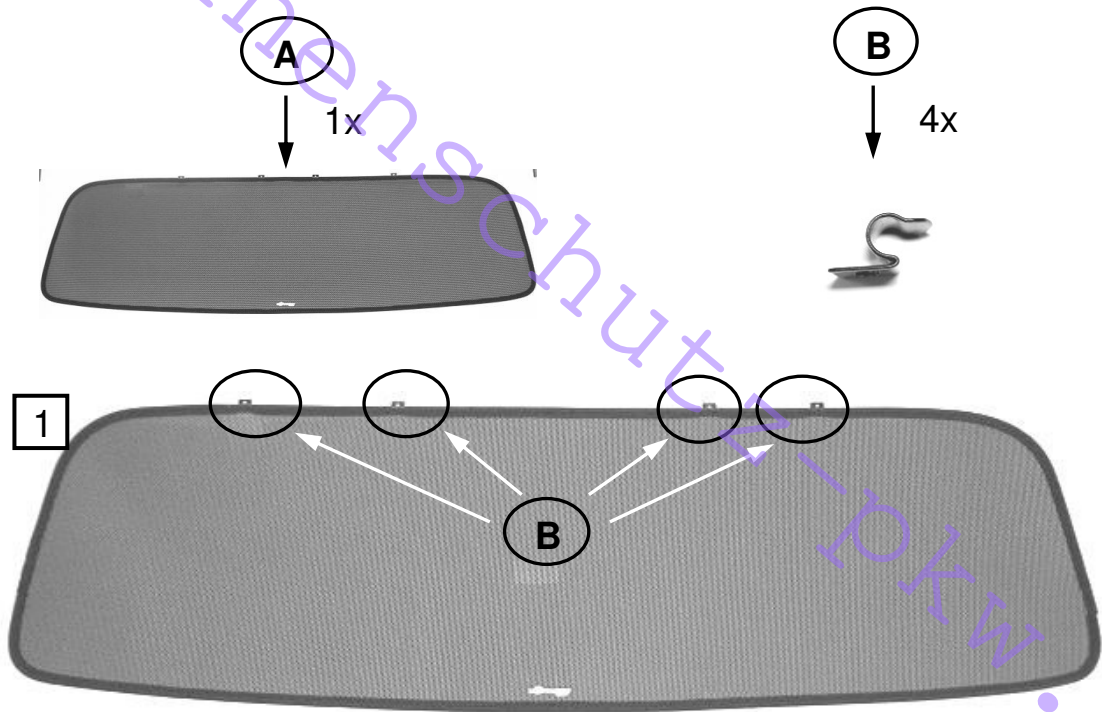

Sonniboy Mercedes A-Klasse W169 5-door, Heckscheibe, Tür hinten, kleines Seitenfenster
0078256ABC
2004 →

D

2x (Left & Right)

E

4x

www.sonnenschutz.de

F
↓ 2x

B
↓ 4x