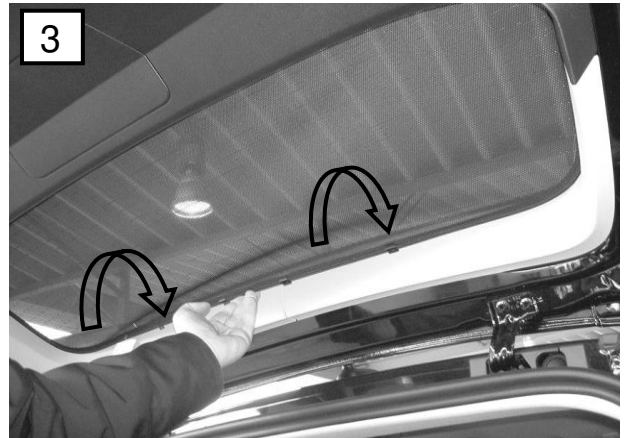

Sonniboy Mercedes A-Klasse W169 5-door, Heckscheibe, Tür hinten, kleines Seitenfenster
0078256ABC
2004 →

D

2x (Left & Right)

E

4x

www.sonnenschutz.de

F
↓ 2x

B
↓ 4x