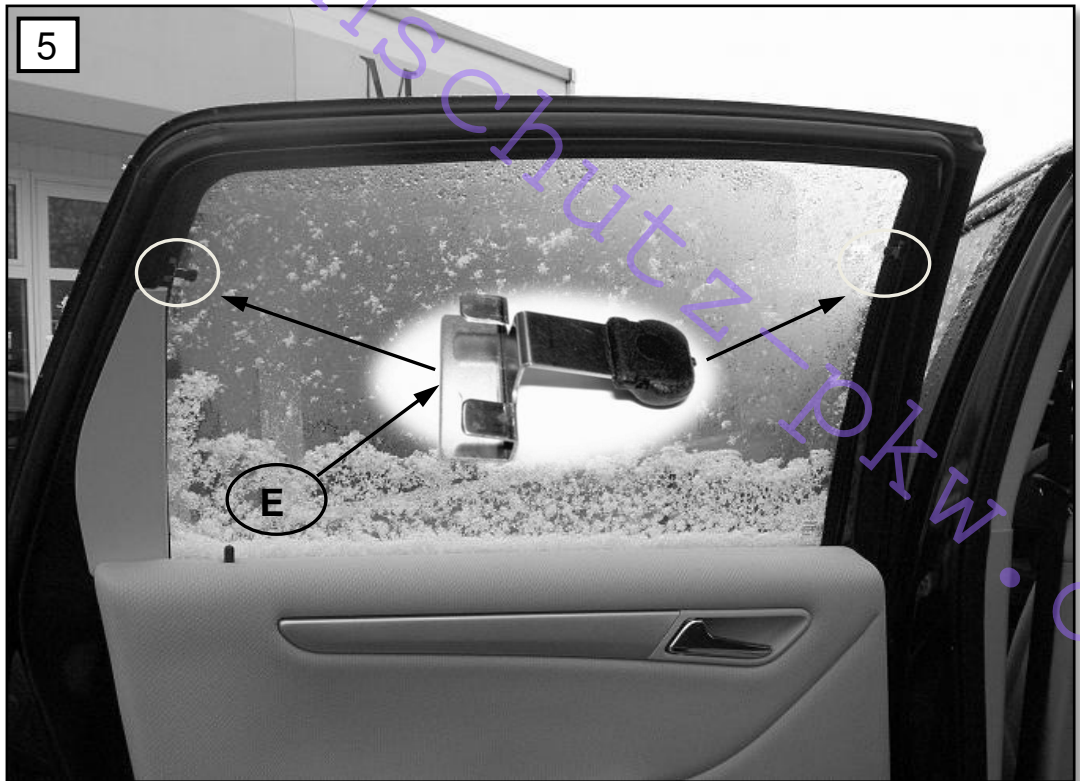

Sonniboy Mercedes A-Klasse W169 5-door, Heckscheibe, Tür hinten, kleines Seitenfenster
0078256ABC
2004 →

D

2x (Left & Right)

E

4x

www.sonnenschutz.de

F
↓ 2x

B
↓ 4x