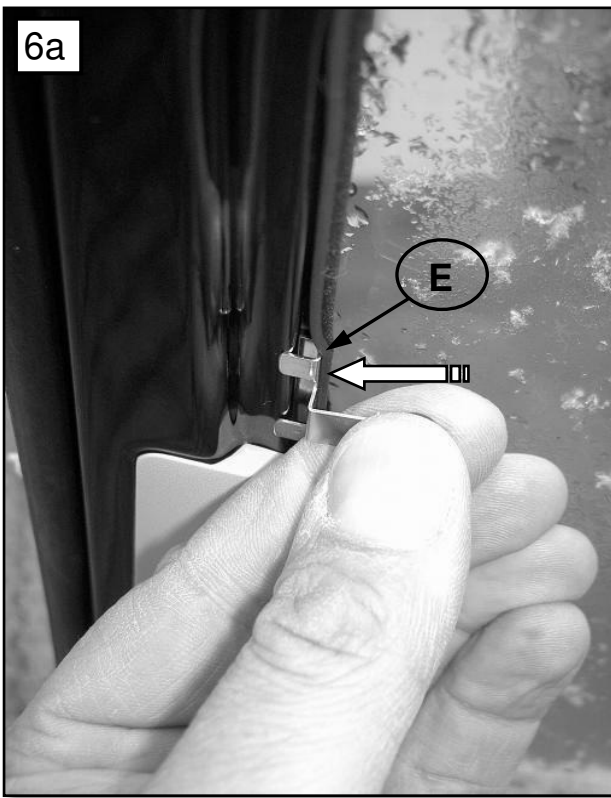

Sonniboy Mercedes A-Klasse W169 5-door, Heckscheibe, Tür hinten, kleines Seitenfenster
0078256ABC
2004 →

D

2x (Left & Right)

E

4x

www.sonnenschutz.de

F
↓ 2x

B
↓ 4x