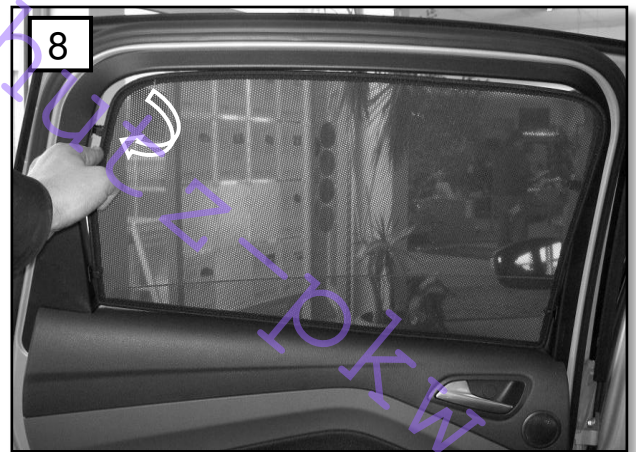

Sonniboy Mercedes A-Klasse W169 5-door, Heckscheibe, Tür hinten, kleines Seitenfenster
0078256ABC
2004 →

D

2x (Left & Right)

E

4x

www.sonnenschutz.de

F
↓ 2x

B
↓ 4x