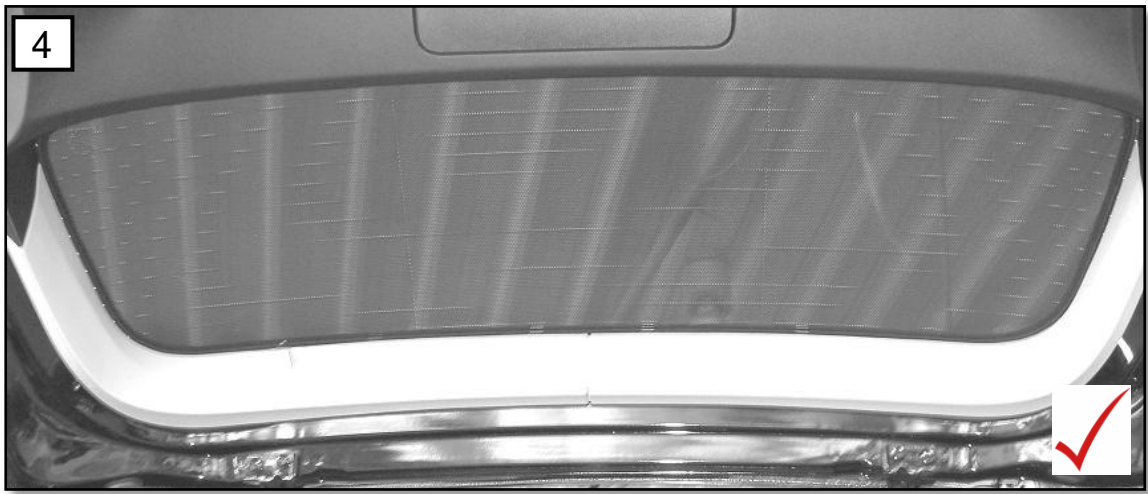

Sonniboy Mercedes A-Klasse W169 5-door, Heckscheibe, Tür hinten, kleines Seitenfenster
0078256ABC
2004 →

D

2x (Left & Right)

E

4x

www.sonnenschutz.de

F
↓ 2x

B
↓ 4x